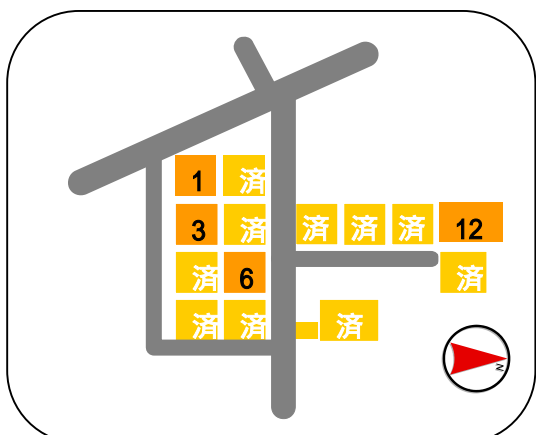

▼宮ヶ瀬住宅地

宮ヶ瀬住宅分譲地の詳細については[こちら](#)をご覧ください。